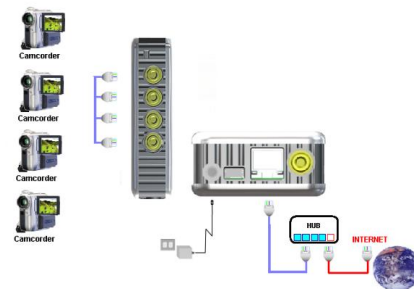

Embedded web server, non richiede l'uso di un PC e con un solo indirizzo IP è in grado di trasferire 4 canali video analogici e 1 sorgente audio. Possiede la funzionalità Round Robin: mostra 4 video contemporaneamente. Qualsiasi tipo di video e audio può essere visualizzato online.

SPECIFICHE TECNICHE

Alimentazione	Munito di trasformatore	5VDC, su linea 110-230Vac 50/60Hz
Ingressi x 1	Quattro sorgenti video	Jack video su segnale analogico
Specifiche video	Risoluzione	640x480, 352x288, 320x240, 176x144
	Video	1x1, 2x2, 3x3, 4x4
	Qualità	Low, High Medium
	Setup colori	Luminosità, Contrasto, Sfumatura, Saturazione
	Frequenza	Indoor, Outdoor 50/60Hz
Rete	Protocolli di rete	Fix IP, PPPOE, DHCP, DDNS
	Supporto Ethernet	10/100BT Lan
	Compatibilità servizio MSN	MSN& Yahoo Service
		AMCAP
		WMCAP
		VIDCAP
	Altre funzioni	Embedded Web server
		Supporta 4 video in un'unica videata
		Sensore di movimento
		Servizio di E-mail per segnalazioni di movimento
Browser	Supportati	Internet Explorer, NetScape, Mozilla
Montaggio	Su piano	
Segnalazioni	"RETE OK" LED	Lampeggiante se correttamente configurato per la rete